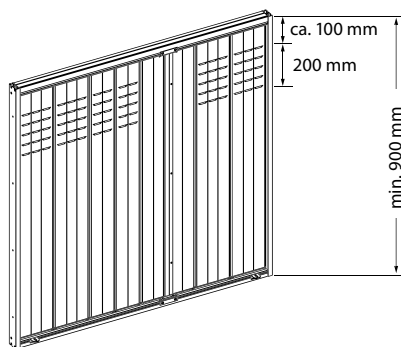

## Het onderhoudsvrije plaatswonder Vouw- schuifluiken om weg de vouwen bij beperkte muur breedte

Ventilatieregels 8610

Ventilatieregels 8611

Uitstelbeslag 8641

Oppervlakte	Standaard Fijn structuur mat, zijdeglans en overig op aanvraag Coating 200° voor assemblage
Kleuren	RAL Classic, RAL Design, NCS, VSR, houtlook
Voorbehandeling	Ocean Line Plus mogelijk
Lamellen	Dubbelwandig, breedtes: 115 / 165 / 345 mm
Afmeting Min / max	Breedte 600 / 3000 Hoogte 600 / 2500
Gewicht	19 Kg /m2