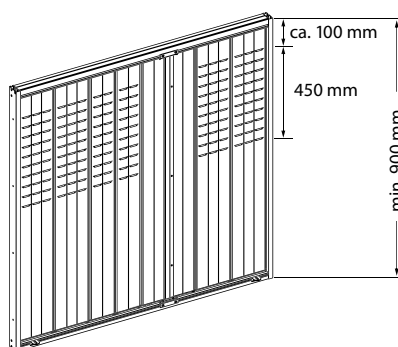

## Het onderhoudsvrije plaatswonder Vouw- schuifluiken om weg de vouwen bij beperkte muur breedte

Ventilatieregels 8610

Ventilatieregels 8611

Uitstelbeslag 8641

Oppervlakte	Standaard Fijn structuur mat, zijdeglans en overig op aanvraag Coating 200° voor assemblage
Kleuren	RAL Classic, RAL Design, NCS, VSR, houtlook
Voorbehandeling	Ocean Line Plus mogelijk
Lamellen	Dubbelwandig, breedtes: 115 / 165 / 345 mm
Afmeting Min / max	Breedte 600 / 3000 Hoogte 600 / 2500
Gewicht	19 Kg /m2