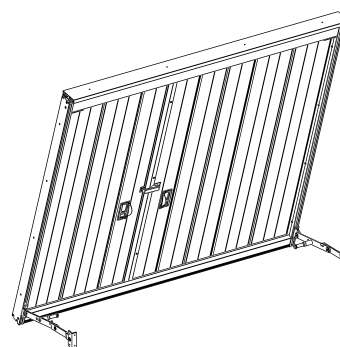

## Het onderhoudsvrije plaatswonder Vouw- schuifluiken om weg de vouwen bij beperkte muur breedte

Ventilatieregels 8610

Ventilatieregels 8611

Uitstelbeslag 8641

Oppervlakte	Standaard Fijn structuur mat, zijdeglans en overig op aanvraag Coating 200° voor assemblage
Kleuren	RAL Classic, RAL Design, NCS, VSR, houtlook
Voorbehandeling	Ocean Line Plus mogelijk
Lamellen	Dubbelwandig, breedtes: 115 / 165 / 345 mm
Afmeting Min / max	Breedte 600 / 3000 Hoogte 600 / 2500
Gewicht	19 Kg /m2