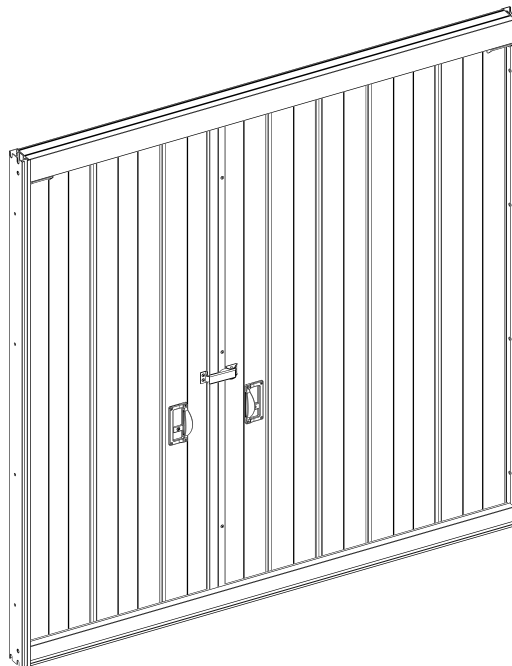

# Vouw- schuifluiken model Avignon

Product brochure

## Het onderhoudsvrije plaatswonder Vouw- schuifluiken om weg de vouwen bij beperkte muur breedte

Ventilatieregels 8610

Ventilatieregels 8611

Uitstelbeslag 8641

Oppervlakte	Standaard Fijn structuur mat, zijdeglans en overig op aanvraag Coating 200° voor assemblage
Kleuren	RAL Classic, RAL Design, NCS, VSR, houtlook
Voorbehandeling	Ocean Line Plus mogelijk
Lamellen	Dubbelwandig, breedtes: 115 / 165 / 345 mm
Afmeting Min / max	Breedte 600 / 3000 Hoogte 600 / 2500
Gewicht	19 Kg /m2