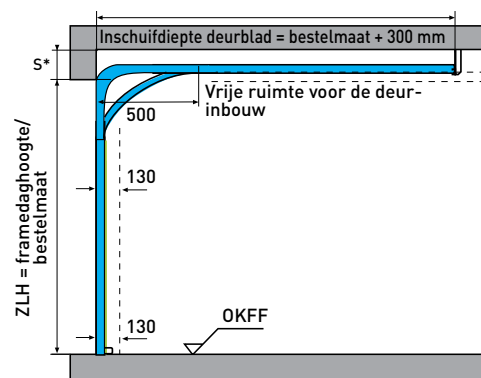

Normstahl Superior+ 42

Minimumbreedte: 1.800 mm
Minimumhoogte: 1.875 mm

Bestelhoogte	Framehoogte															
3.150	3.150															
3.100	2.965						X									
2.800	2.795			X		X	X									
2.650	2.639			X												
2.500	2.483			X		X	X				X		X		X	X
2.375	2.358			X		X	X				X		X		X	X
2.250	2.250		X	X	X	X	X	X	X	X	X	X	X	X	X	X
2.125	2.125	X	X	X	X	X	X	X	X	X	X	X	X	X	X	X
2.000	2.000	X	X	X	X	X	X	X	X	X	X	X	X	X	X	X
1.900	1.900	X	X	X												
tot breedte in mm		2.250	2.375	2.500	2.625	2.750	3.000	3.250	3.500	3.750	4.000	4.250	4.500	4.750	5.000	5.500

X	Standaardafmeting	S* Inbouwhoogte		S* Inbouwhoogte	
		Handbediend	Automatisch	Handbediend	Automatisch
	met trekveren boven TEN	150	150		
	met torsieveren voor TOF	200	200		
	met torsieveren achter TOR	100	120		
	WIDE* met torsieveren voor	200	200		
				Tegen meerprijs (optioneel)	
				Trekveer lage latei TEL	100 120
				Torsieveren achter TOR	100 120

*De Normstahl Superior+42 WIDE is een versterkte uitvoering met kogelgelagerd tandemloopwerk, maar zonder afgedekte rails en loopwielen.

Doorsnede vloerafdichting