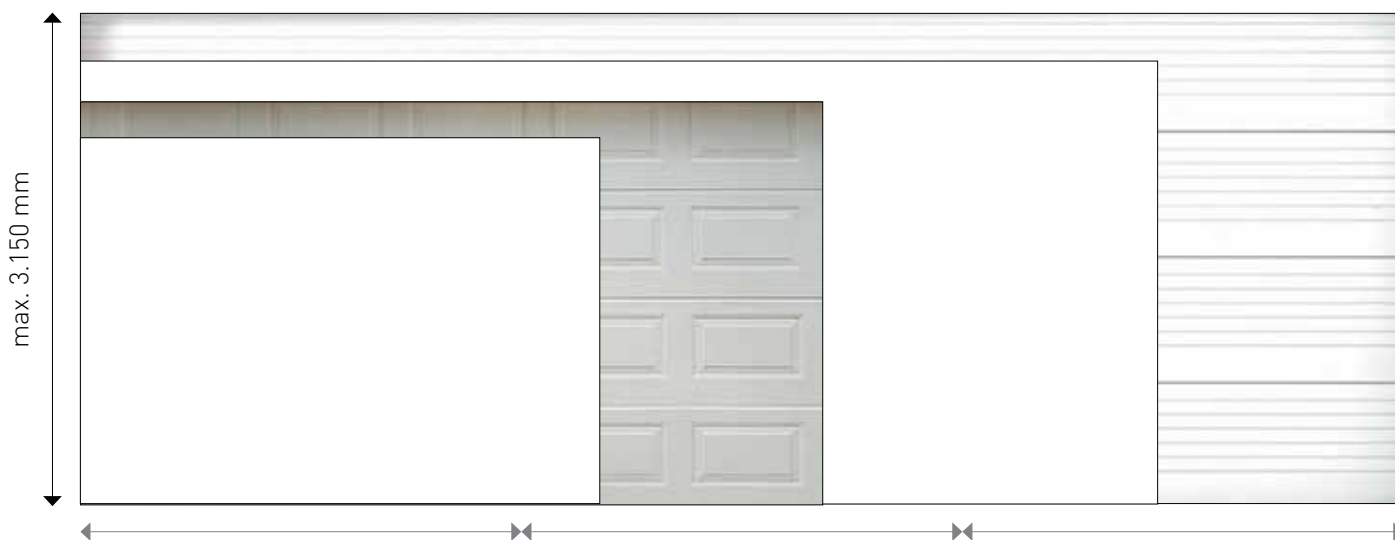

61 Standaardafmetingen

61 Standaardafmetingen, productie op maat (op de millimeter nauwkeurige productie op maat en dit tot een breedte van max. 5000 mm en een hoogte van max. 3.000)

66 Standaardafmetingen, productie op maat (op de millimeter nauwkeurige productie op maat en dit tot een breedte van max. 5500 mm en een hoogte van max. 3.150)