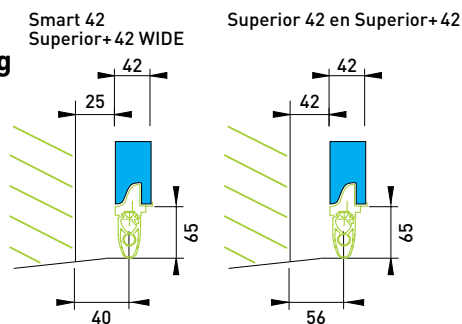

Normstahl Superior+ 42

Minimumbreedte: 1.800 mm
Minimumhoogte: 1.875 mm

Bestelhoogte	Framehoogte															
3.150	3.150															
3.100	2.965						X									
2.800	2.795			X		X	X									
2.650	2.639			X												
2.500	2.483			X		X	X				X		X		X	X
2.375	2.358			X		X	X				X		X		X	X
2.250	2.250		X	X	X	X	X	X	X	X	X	X	X	X	X	X
2.125	2.125	X	X	X	X	X	X	X	X	X	X	X	X	X	X	X
2.000	2.000	X	X	X	X	X	X	X	X	X	X	X	X	X	X	X
1.900	1.900	X	X	X												
tot breedte in mm		2.250	2.375	2.500	2.625	2.750	3.000	3.250	3.500	3.750	4.000	4.250	4.500	4.750	5.000	5.500

X	Standaardafmeting	S* Inbouwhoogte		S* Inbouwhoogte	
		Handbediend	Automatisch	Handbediend	Automatisch
	met trekveren boven TEN	150	150		
	met torsieveren voor TOF	200	200		
	met torsieveren achter TOR	100	120		
	WIDE* met torsieveren voor	200	200		
				Tegen meerprijs (optioneel)	
				Trekveer lage latei TEL	100 120
				Torsieveren achter TOR	100 120

*De Normstahl Superior+42 WIDE is een versterkte uitvoering met kogelgelagerd tandemloopwerk, maar zonder afgedekte rails en loopwielen.

Doorsnede vloerafdichting