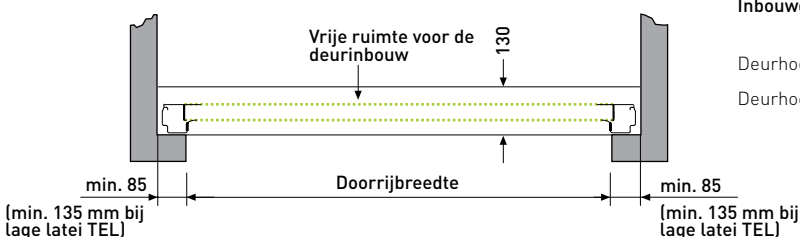

Benodigde zijruimte

Inbouwdiepte:	Handbediend, normale latei	Handbediend, lage latei	Automatisch
Deurhoogte tot 2.375	Deurhoogte +650	Deurhoogte +770	3.500
Deurhoogte tot 3.150	Deurhoogte +650	Deurhoogte +770	4.600