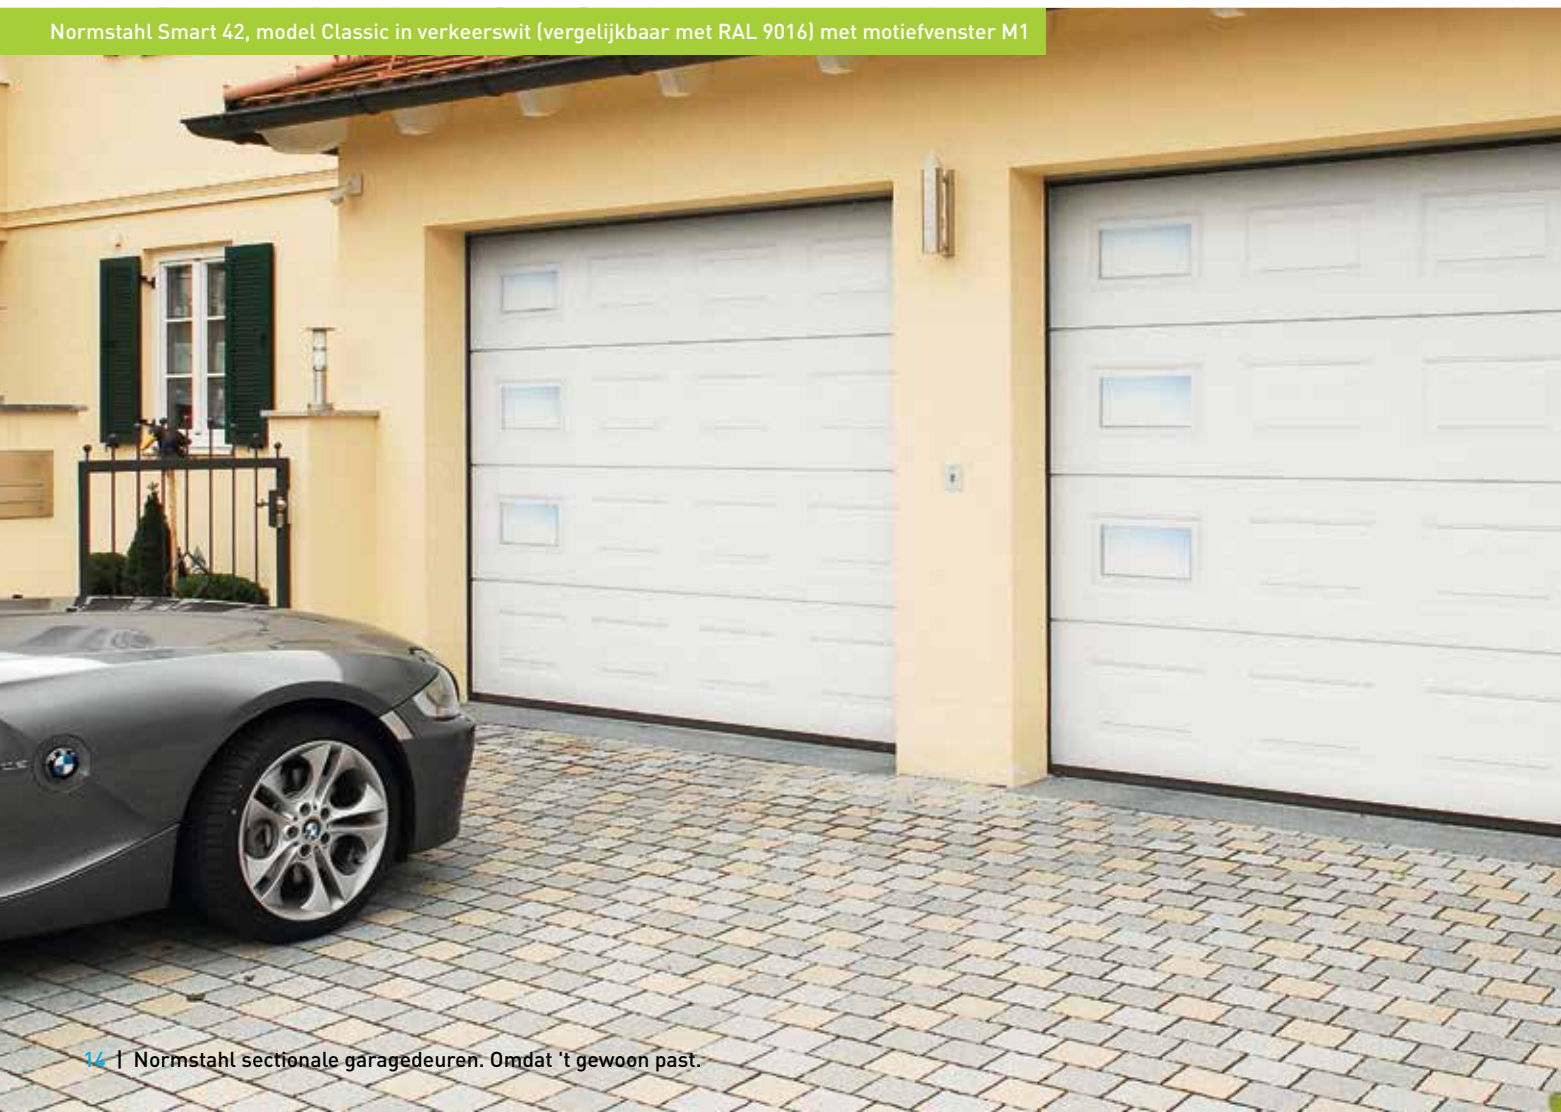

Normstahl Superior+ 42, model Style in grijs aluminium (vergelijkbaar met RAL 9007)

Normstahl Superior+ 42, model Flair in blank aluminium (vergelijkbaar met RAL 9006)