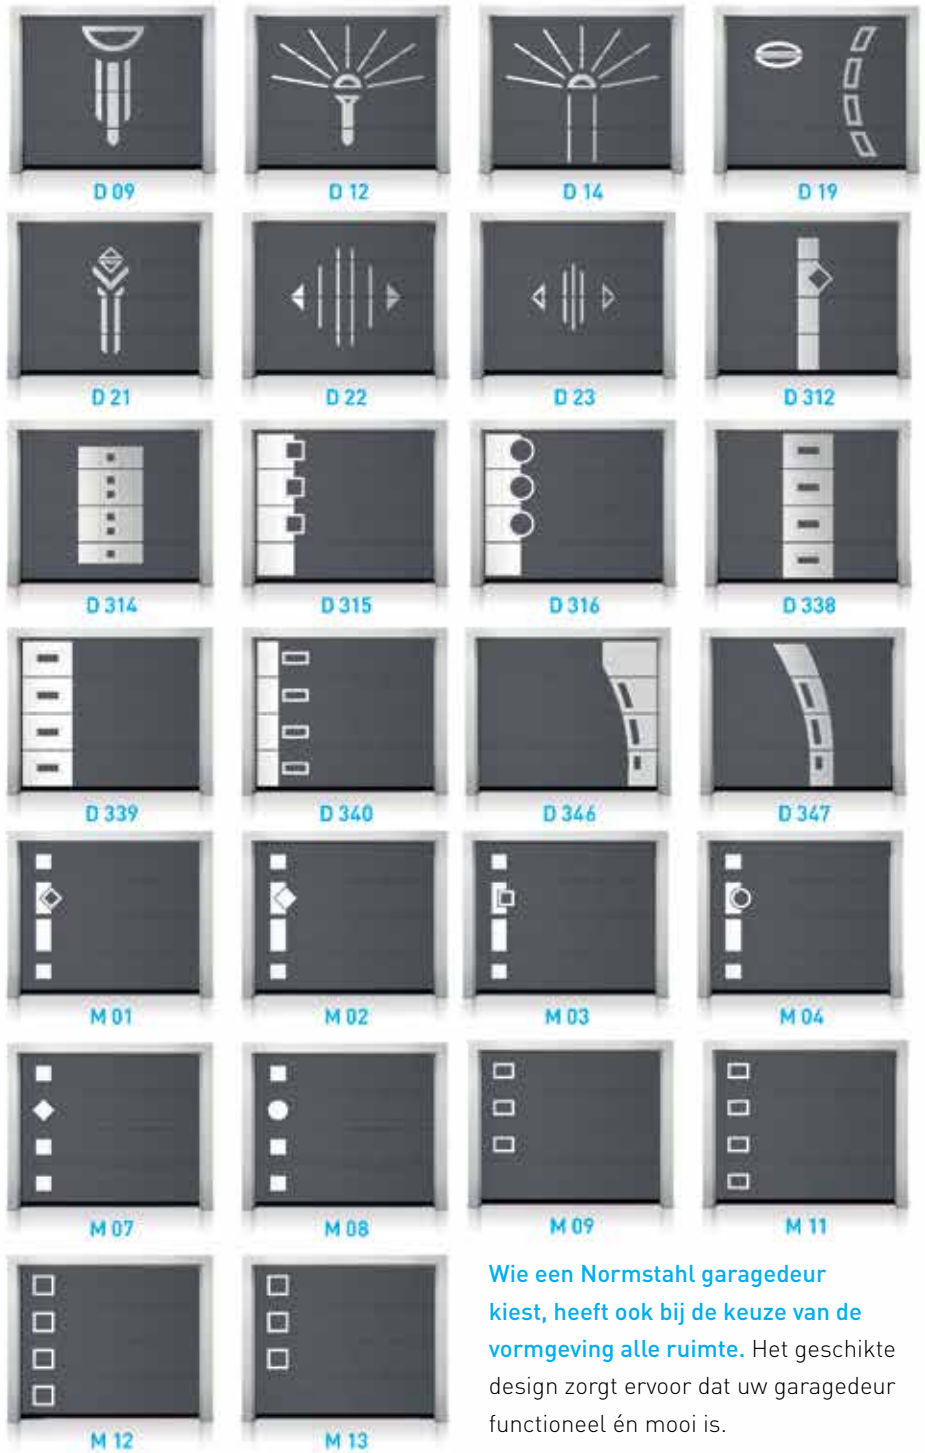

De designmotieven.

Uw details.

Designvensters

Wie een Normstahl garagedeur kiest, heeft ook bij de keuze van de vormgeving alle ruimte. Het geschikte design zorgt ervoor dat uw garagedeur functioneel én mooi is.