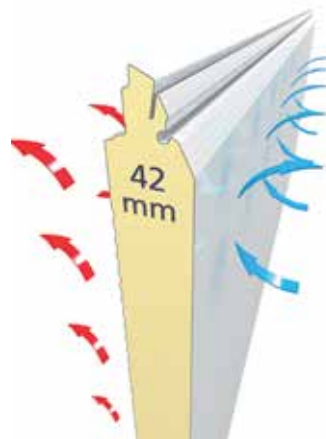

### Bescherming tegen energieverlies

De 42 mm dikke, geïsoleerde panelen garanderen een hoge stabiliteit en optimale warmte-isolatie. Dankzij de thermische onderbreking van de panelen bespaart u energie en klare munt. Dit levert bij een deurgrootte van 5.000 x 2.250 mm een uitstekende **U-waarde van 1,1** op, iets waarop wij best wel trots zijn.