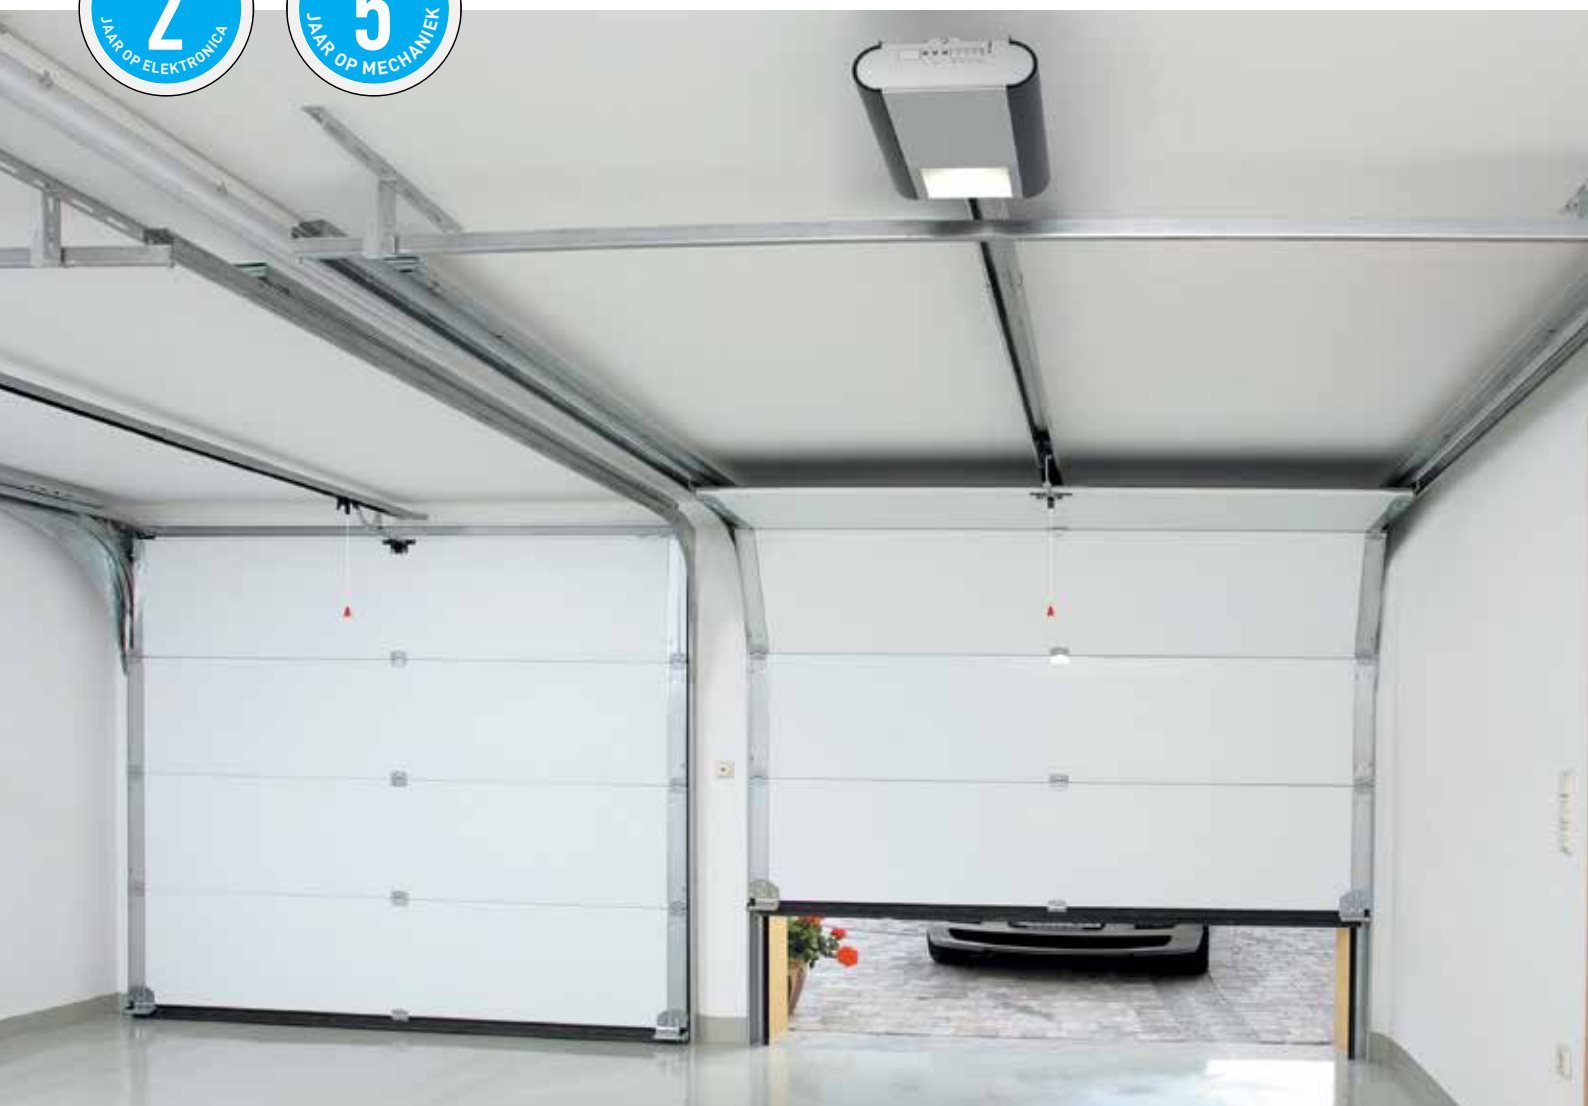

Normstahl deuraandrijvingen. **Uw krachtige optie.**

Gun uzelf het comfort van de Normstahl aandrijvingsserie Magic!

Onder het motto 'Sneller, mooier en sterker' werd met Magic een groot aantal innovaties verwezenlijkt. Het resultaat: een aandrijving die wat betreft comfort, rustige beweging, betrouwbaarheid, vormgeving en kracht niets te wensen overlaat.