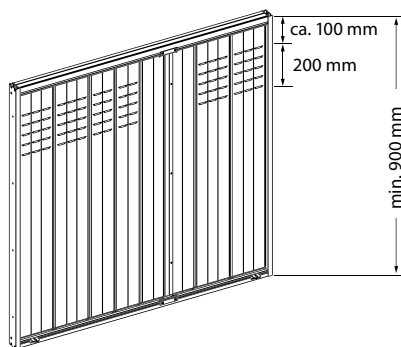

Vouw- schuifluiken model Avignon

Product brochure

AVIGNON

Het onderhoudsvrije plaatswonder Vouw- schuifluiken om weg de vouwen bij beperkte muur breedte

Ventilatieregels 8610

Ventilatieregels 8611

Uitstelbeslag 8641

Oppervlakte	Standaard Fijn structuur mat, zijdeglans en overig op aanvraag Coating 200° voor assemblage
Kleuren	RAL Classic, RAL Design, NCS, VSR, houtlook
Voorbehandeling	Ocean Line Plus mogelijk
Lamellen	Dubbelwandig, breedtes: 115 / 165 / 345 mm
Afmeting Min / max	Breedte 600 / 3000 Hoogte 600 / 2500
Gewicht	19 Kg /m2