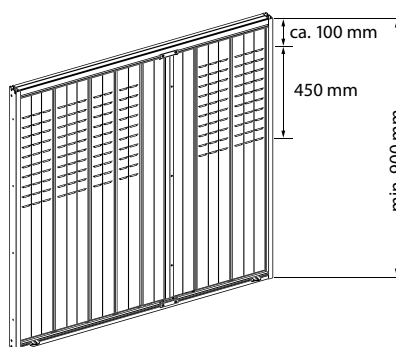

Vouw- schuifluiken model Avignon

Product brochure

AVIGNON

Het onderhoudsvrije plaatswonder Vouw- schuifluiken om weg de vouwen bij beperkte muur breedte

Ventilatieregels 8610

Ventilatieregels 8611

Uitstelbeslag 8641

Oppervlakte	Standaard Fijn structuur mat, zijdeglans en overig op aanvraag Coating 200° voor assemblage
Kleuren	RAL Classic, RAL Design, NCS, VSR, houtlook
Voorbehandeling	Ocean Line Plus mogelijk
Lamellen	Dubbelwandig, breedtes: 115 / 165 / 345 mm
Afmeting Min / max	Breedte 600 / 3000 Hoogte 600 / 2500
Gewicht	19 Kg /m2