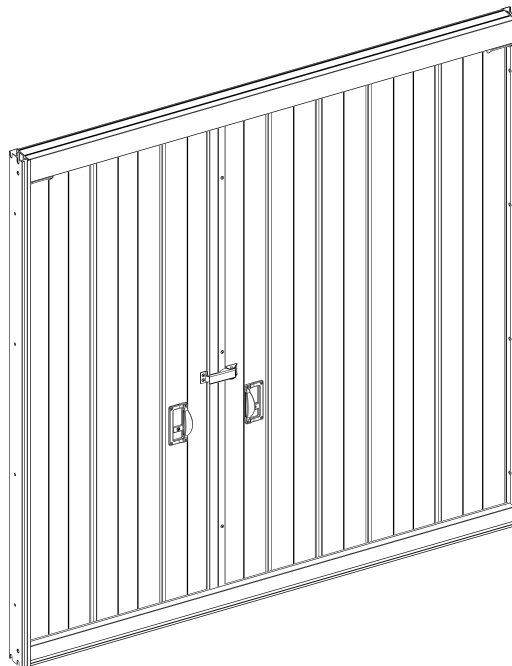

Vouw- schuifluiken model Avignon

Product brochure

AVIGNON

Het onderhoudsvrije plaatswonder Vouw- schuifluiken om weg de vouwen bij beperkte muur breedte

Ventilatieregels 8610

Ventilatieregels 8611

Uitstelbeslag 8641

Oppervlakte	Standaard Fijn structuur mat, zijdeglans en overig op aanvraag Coating 200° voor assemblage
Kleuren	RAL Classic, RAL Design, NCS, VSR, houtlook
Voorbehandeling	Ocean Line Plus mogelijk
Lamellen	Dubbelwandig, breedtes: 115 / 165 / 345 mm
Afmeting Min / max	Breedte 600 / 3000 Hoogte 600 / 2500
Gewicht	19 Kg /m2