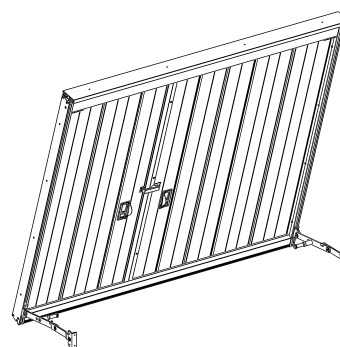

Vouw- schuifluiken model Avignon

Product brochure

AVIGNON

Het onderhoudsvrije plaatswonder Vouw- schuifluiken om weg de vouwen bij beperkte muur breedte

Ventilatieregels 8610

Ventilatieregels 8611

Uitstelbeslag 8641

Oppervlakte	Standaard Fijn structuur mat, zijdeglans en overig op aanvraag Coating 200° voor assemblage
Kleuren	RAL Classic, RAL Design, NCS, VSR, houtlook
Voorbehandeling	Ocean Line Plus mogelijk
Lamellen	Dubbelwandig, breedtes: 115 / 165 / 345 mm
Afmeting Min / max	Breedte 600 / 3000 Hoogte 600 / 2500
Gewicht	19 Kg /m2